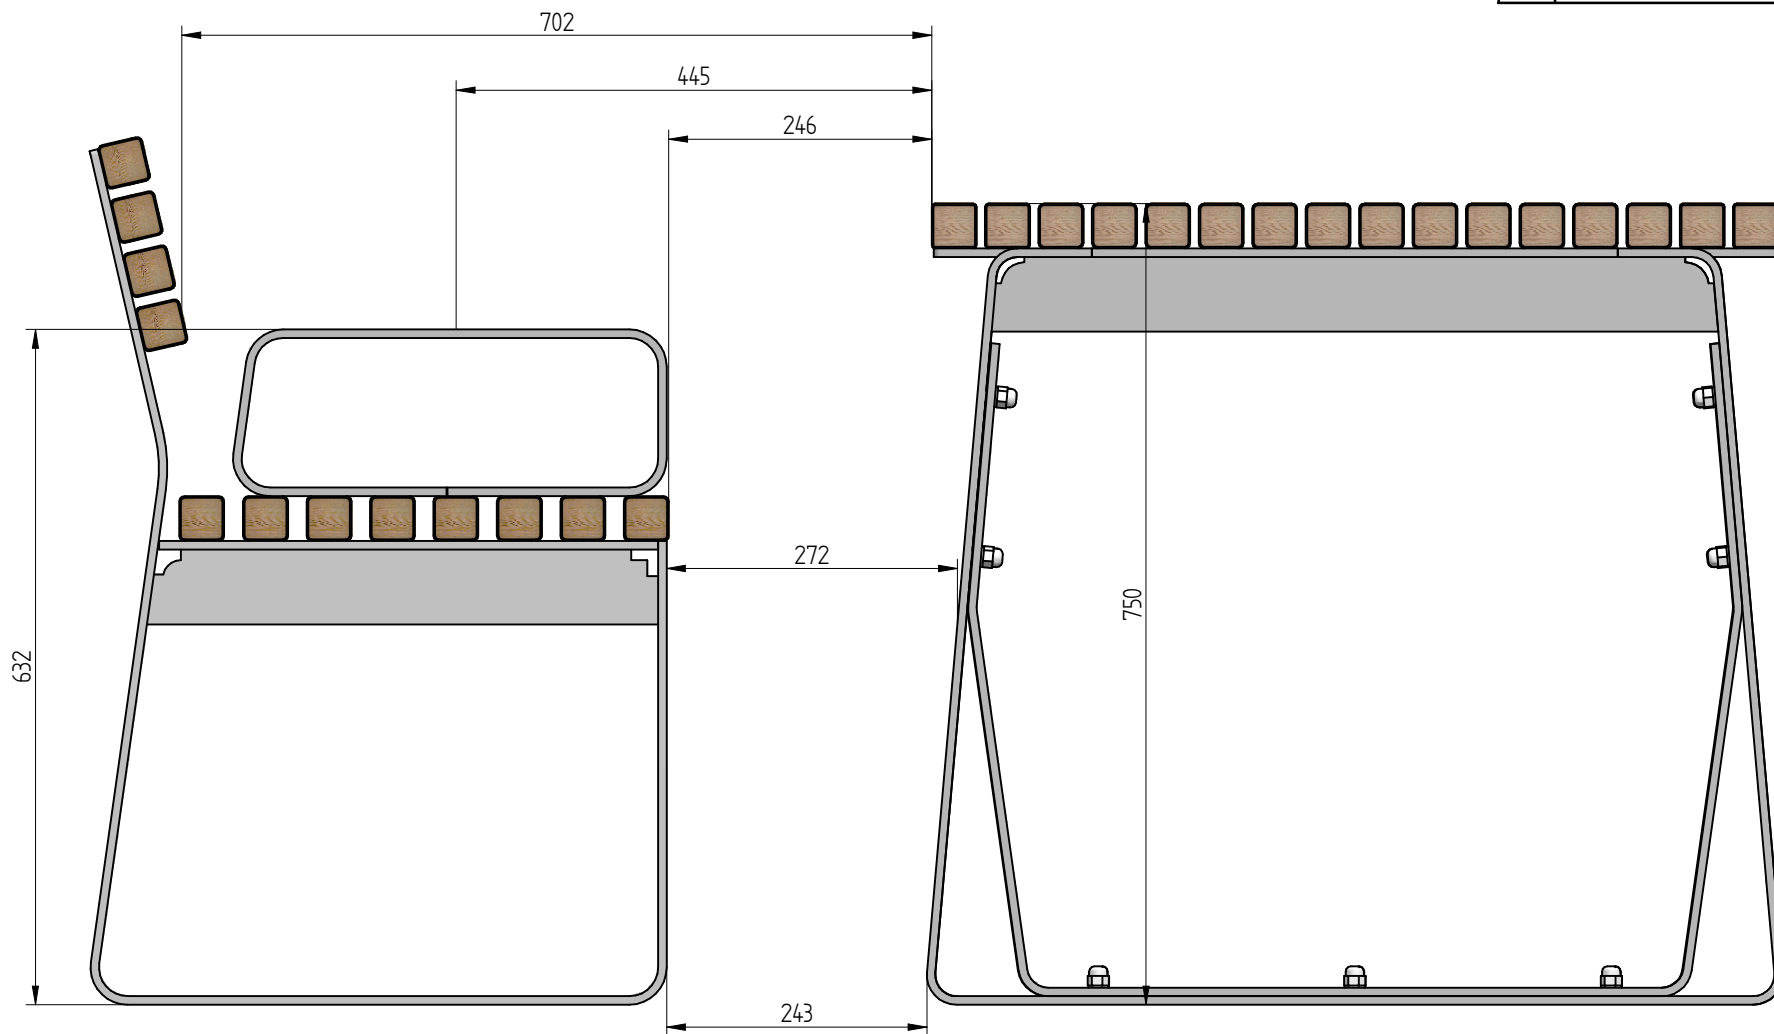

B

C

D

	Autor AH	Kuupaev	Kaal	Tapsusnõuded ISO 2768-1	Nimetus
			Lehti	Materjal	Joonise number

Joonis on EXTERY omand. Joonise kasutamine ja paljundamine võib toimuda ainult omaniku loal.